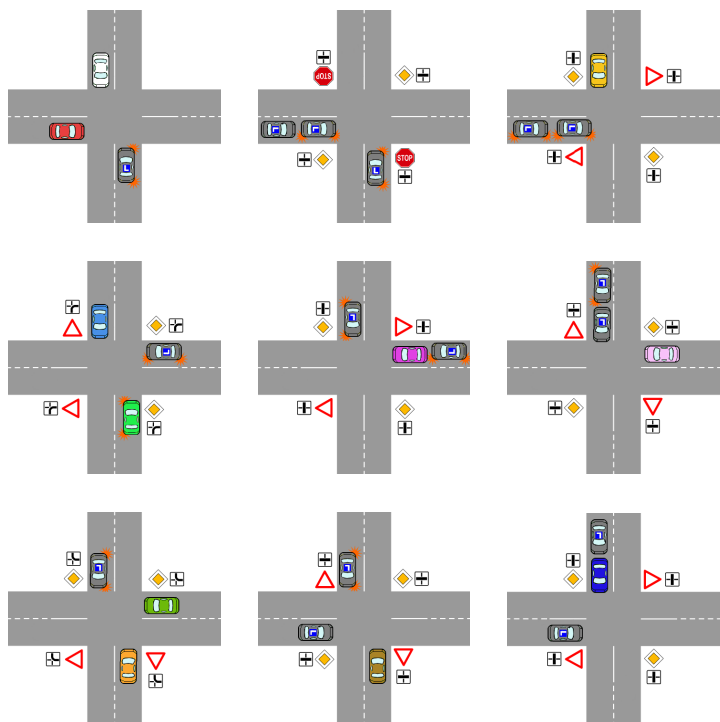

Stanoviště: 10. — Autoškola

Není-li jasně stanoveno jinak, smíte si vzít 2 kopie zadání a luštit mimo dohled (aspoň 100m) od stanoviště.

Stanoviště: 10. — Autoškola

Není-li jasně stanoveno jinak, smíte si vzít 2 kopie zadání a luštit mimo dohled (aspoň 100m) od stanoviště.